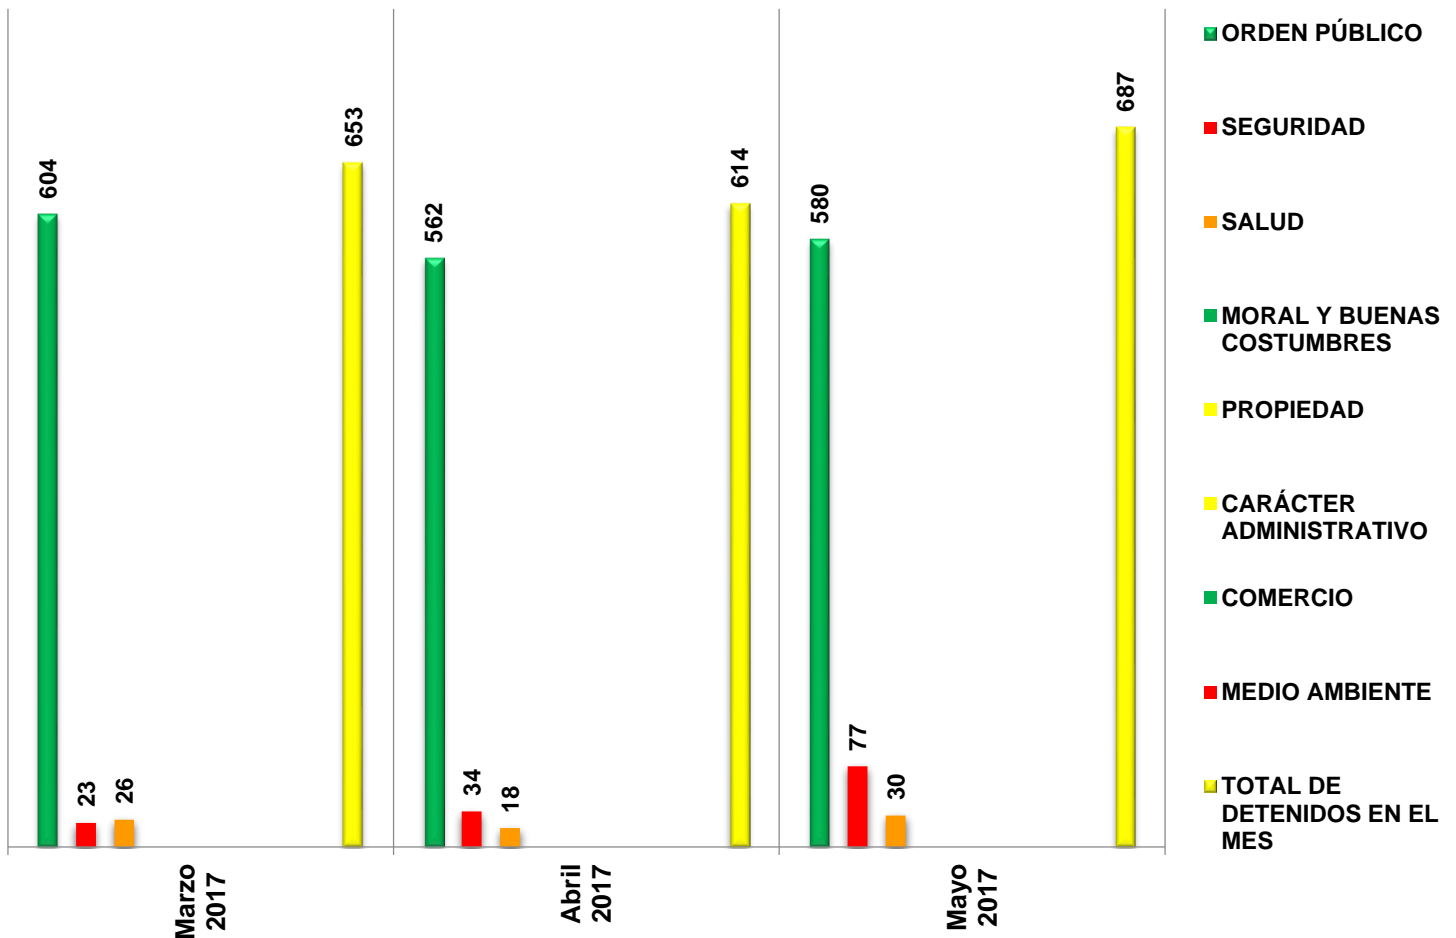

**DEPARTAMENTO CRIMINOLÓGICO DE LA DIRECCIÓN DE PREVENCIÓN DEL DELITO  
DE LA INSTITUCIÓN DE POLICÍA PREVENTIVA MUNICIPAL  
ESTADÍSTICA DE DETENIDOS**

Área responsable de generar la información: Institución de Policía Preventiva Municipal.